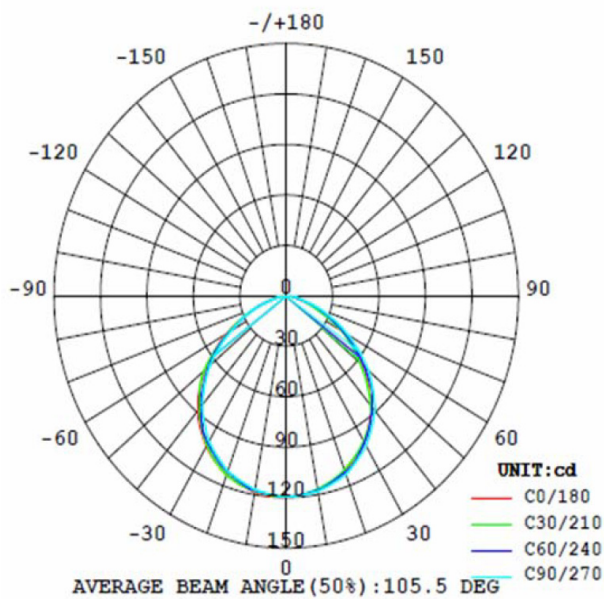

# Stella, 5-kit

Item no.: 3470202448(alu)

3470202464(black)

DIMENSIONS:

LIGHT DISTRIBUTION CURVE

**LOEVSCHALL**  
THE GOOD LIGHT

Nikkelvej 11  
8940 Randers SV  
Denmark

loevschall@loevschall.dk  
www.loevschall.dk  
Tlf: +45 87 11 40 50